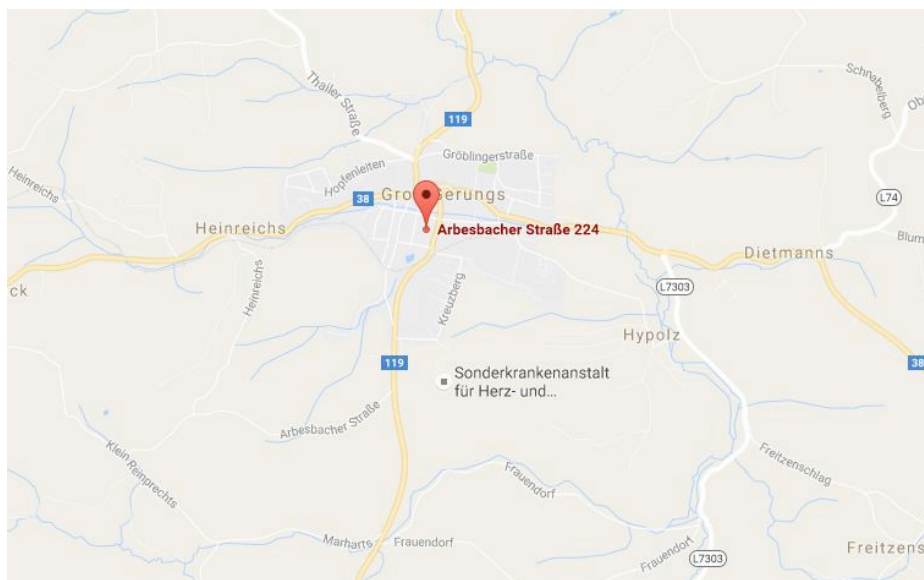

Kihontechniken (Hojundo) für BO:

Start aus Moto-Dachi / BO no Kamae

3 x vorwärts: Jodan Kubi-Uke / Moto-Dachi - Jodan Naname-Uchi / Zenkutsu-Dachi
KOTAI (Rückwärts ohne Wendung)

3x vorwärts: Chudan Yoko-Uke / Moto-Dachi - Jodan-Uchi / Zenkutsu-Dachi

3x vorwärts: Gedan Harai-Uke / Moto-Dachi - Jodan Naname-Uchi / Zenkutsu-Dachi
KOTAI (Rückwärts ohne Wendung)

3x vorwärts: Jodan Kake-Uke / Neko-Ashi-Dachi - Jodan Tsuki / Zenkutsu-Dachi

WICHTIG:

- ➔ Wettkampf-Teilnehmer, die das **19. Lebensjahr** noch nicht vollendet haben, müssen eine **Einverständnis-Erklärung der Erziehungsberechtigten** (Eintragung im ÖKB-Ausweis) Vorweisen. Die **Verantwortung** für die Eintragung und deren Richtigkeit trägt der **offizielle Vereinsvertreter!**
- ➔ Jeder Wettkämpfer hat sich jährlich einer **ärztlichen Untersuchung** zu unterziehen (Vermerk im ÖKB-Ausweis S. 21 od. 24). Diese Untersuchung darf zum Zeitpunkt des Wettkampfes nicht älter als 1 Jahr sein.
- ➔ Es gilt das **Österreichische Anti-Doping-Gesetz**

Wir wünschen allen Teilnehmer/innen viel Erfolg !